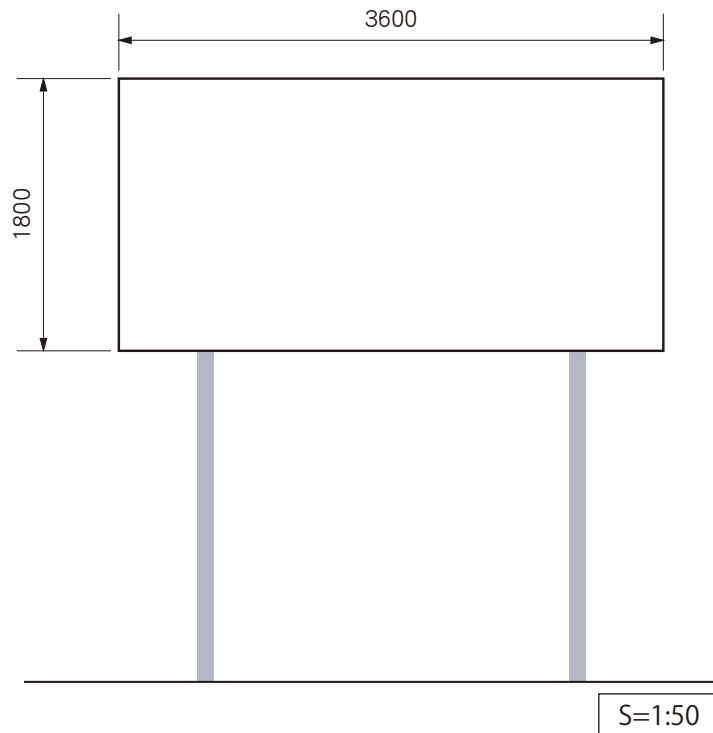

設置場所： 足利市多田木町 (足利フラワーパーク付近)
サイズ： W3600×H1800 (6.5㎡)
契約料 (初回のみ)： 15,000円 (税別)
年払広告料： 150,000円 (税別)
月払広告料： 15,000円 (税別)

※ 契約期間は最低3年間です※
※ 価格は製作費込みの金額です※

< 詳細図 >

< 設置イメージ >

< 広告媒体位置 >