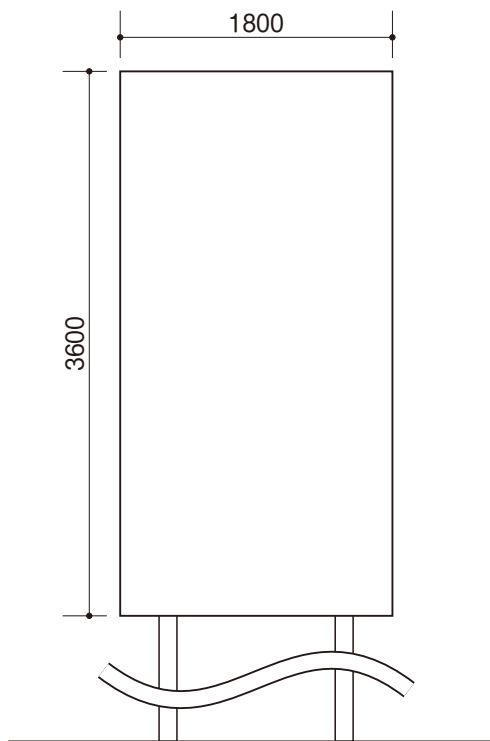

設置場所：足利市久保田町 国道50号線

サイズ：W1800×H3600 (6.48㎡) 東向き

契約料(初回のみ)：20,000円 (税別)

年払広告料：200,000円 (税別)

月払広告料：20,000円 (税別)

※契約期間は最低3年間です※
※価格は制作費込みの金額です※

<仮意匠図>

自立型

<設置イメージ>

<広告媒体位置>