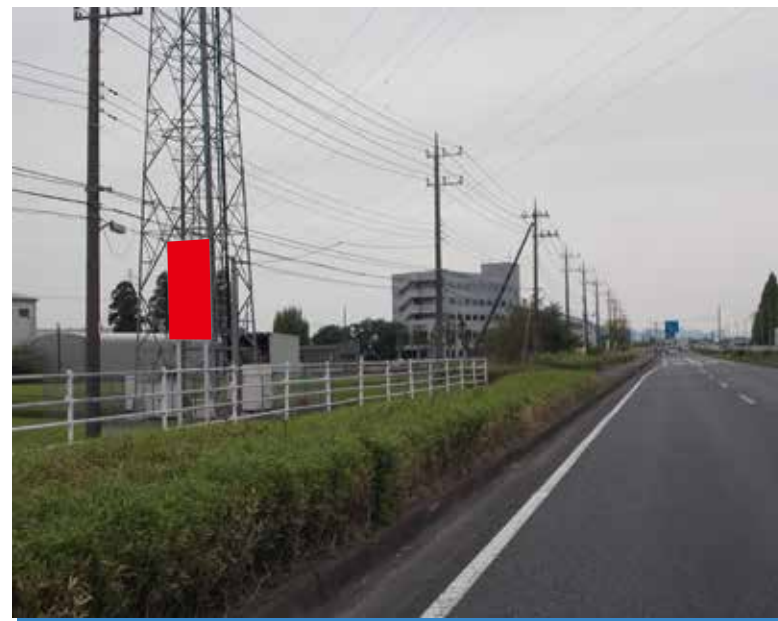

設置場所：足利市久保田町 国道50号線

サイズ：W1800×H3600 (6.48㎡) 東向き

契約料(初回のみ)：20,000円 (税別)

年払広告料：200,000円 (税別)

月払広告料：20,000円 (税別)

※契約期間は最低3年間です※
※価格は制作費込みの金額です※

<仮意匠図>

自立型

<設置イメージ>

<広告媒体位置>